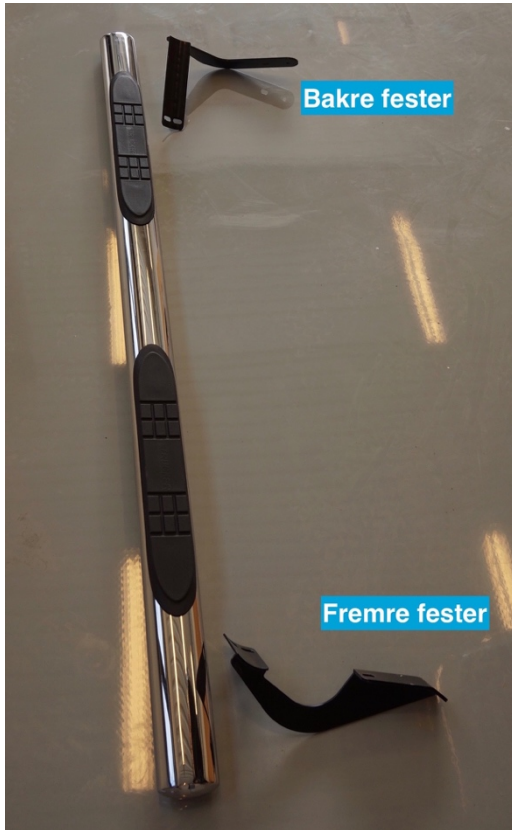

MONTERINGSANVISNING STIGTRINN TOYOTA HILUX 16+

I pakken: 4stk braketter (2 fremre, 2 bakre), 8stk skruer, 8stk skiver, 8stk sprengskiver

1.

2.

3.

4.